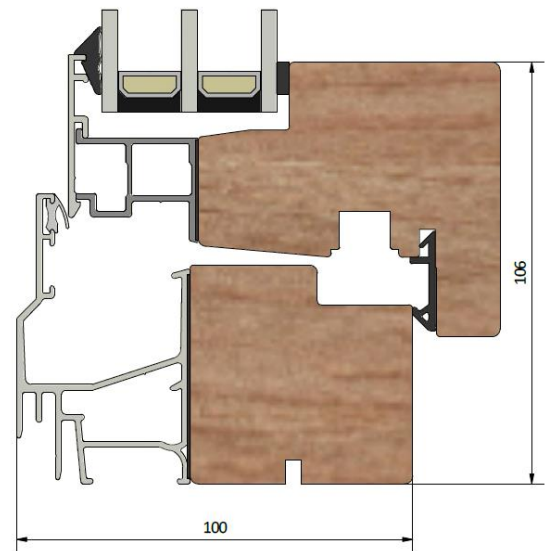

Haga LKF1003

inåtgående kipp/dreh-fönster 3-glas

PRODUKTFAKTA

Karmdjup (mm)	100
Ljudreduktion (dB)	34 - 45
U-värde (W/m ² K)	1,0 - 1,3
Ytbehandling / kulör	Valfri
Dräneringshål	Dolda eller synliga
Öppning	Inåt
Gångjärn	Kipp/dreh

Stängt läge

Vädringsläge

Putsläge

Montera
fönsterblecket i det
innersta spåret